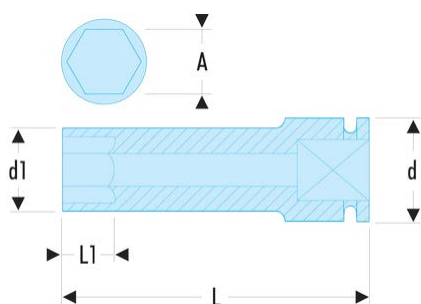

NSB.24 NSB - Lange Impact-6-Kant-Steckschlüssel 1/2", dünnwandig, metrisch**Produktbeschreibung :**

- Verwenden Sie Impact-Steckschlüssel zu Ihrer Sicherheit mit geeigneten Ringen und Sicherungsstiften.
- Dünnwandig für enge und schwer zugängliche Anwendungsbereiche.
- Konvexes 6-Kant-Profil für höhere Festigkeit.

d1 [mm]:	32,0
H3 [mm]:	24
L [mm]:	85
L1 [mm]:	24
6-Kant [mm]:	6
BA:	BA.25A
GA:	GA.24A
[g]:	280