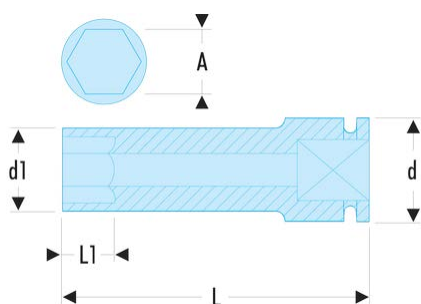

NSB.30 NSB - Lange Impact-6-Kant-Steckschlüssel 1/2", dünnwandig, metrisch**Produktbeschreibung :**

- Verwenden Sie Impact-Steckschlüssel zu Ihrer Sicherheit mit geeigneten Ringen und Sicherungsstiften.
- Dünnwandig für enge und schwer zugängliche Anwendungsbereiche.
- Konvexes 6-Kant-Profil für höhere Festigkeit.

d1 [mm]:	39,0
H3 [mm]:	30
L [mm]:	85
L1 [mm]:	30
6-Kant [mm]:	6
BA:	BA.25A
GA:	GA.24A
[g]:	330