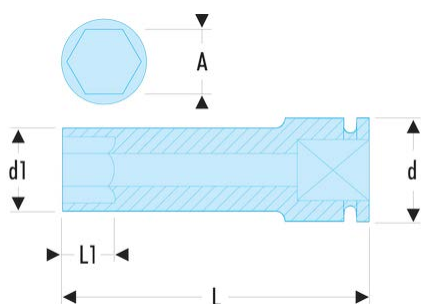

NSB.32 NSB - Lange Impact-6-Kant-Steckschlüssel 1/2", dünnwandig, metrisch**Produktbeschreibung :**

- Verwenden Sie Impact-Steckschlüssel zu Ihrer Sicherheit mit geeigneten Ringen und Sicherungsstiften.
- Dünnwandig für enge und schwer zugängliche Anwendungsbereiche.
- Konvexes 6-Kant-Profil für höhere Festigkeit.

d1 [mm]:	41,0
H3 [mm]:	32
L [mm]:	85
L1 [mm]:	32
6-Kant [mm]:	6
BA:	BA.25A
GA:	GA.24A
[g]:	335