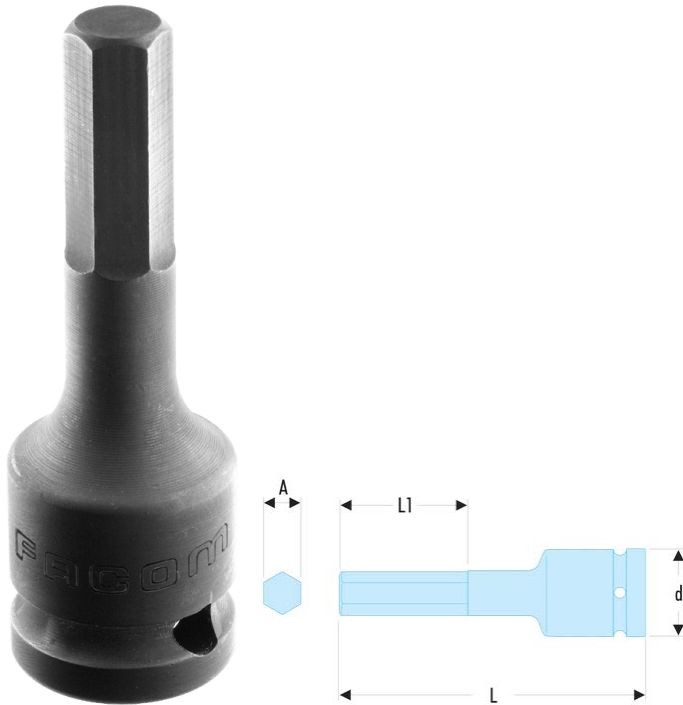

NSHM.6 NSHM - Impact-Verbindungsstücke 1/2" mit Schraubeinsätzen für Innensechskantschrauben, metrisch

Produktbeschreibung :

- Verwenden Sie Impact-Steckschlüssel zu Ihrer Sicherheit mit geeigneten Ringen und Sicherungsstiften.
- Verbindungsstück mit Einblock-Schraubeinsatz

d [mm]:	25
L [mm]:	75
L1 [mm]:	20
6-Kant [mm]:	6
BA:	BA.20A
GA:	GA.20A
[g]:	60