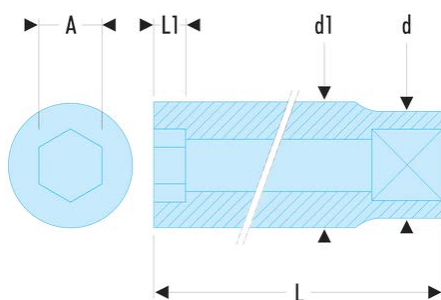

R.13LA R.LA - Lange Steckschlüssel 1/4", 6-Kant, metrisch**Produktbeschreibung :**

- OGV®-Profil: mehr Leistung und Sicherheit, schont die Müttern.
- Lange Steckschlüssel für schwer zugängliche, tief liegende Stellen oder lange Gewinde.
- In Sätzen auf Metall-Halteschienen erhältlich:
Art.-Nr. RL.40E (3,2 -> 9 mm) und Art.-Nr. RL.41E (10 -> 14 mm).
- Ausführung: glanzverchromt.

d [mm]:	18,2
d1 [mm]:	18,20
L [mm]:	50,5
L1 [mm]:	8,4
6-Kant [mm]:	6
[g]:	59