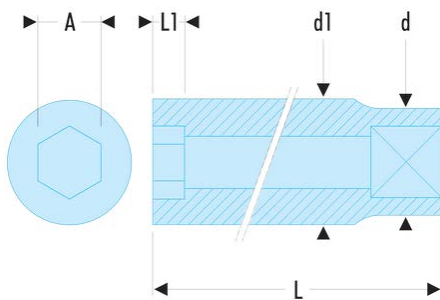

R.14LA R.LA - Lange Steckschlüssel 1/4", 6-Kant, metrisch**Produktbeschreibung :**

- OGV®-Profil: mehr Leistung und Sicherheit, schont die Müttern.
- Lange Steckschlüssel für schwer zugängliche, tief liegende Stellen oder lange Gewinde.
- In Sätzen auf Metall-Halteschienen erhältlich:
Art.-Nr. RL.40E (3,2 -> 9 mm) und Art.-Nr. RL.41E (10 -> 14 mm).
- Ausführung: glanzverchromt.

d [mm]:	19,2
d1 [mm]:	19,20
L [mm]:	50,5
L1 [mm]:	10,2
6-Kant [mm]:	6
[g]:	68