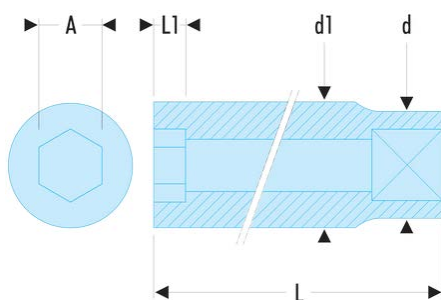

R.3,2LA R.LA - Lange Steckschlüssel 1/4", 6-Kant, metrisch**Produktbeschreibung :**

- OGV®-Profil: mehr Leistung und Sicherheit, schont die Müttern.
- Lange Steckschlüssel für schwer zugängliche, tief liegende Stellen oder lange Gewinde.
- In Sätzen auf Metall-Halteschienen erhältlich:
Art.-Nr. RL.40E (3,2 -> 9 mm) und Art.-Nr. RL.41E (10 -> 14 mm).
- Ausführung: glanzverchromt.

d [mm]:	12,0
d1 [mm]:	5,80
L [mm]:	50,5
L1 [mm]:	1,8
6-Kant [mm]:	6
[g]:	18