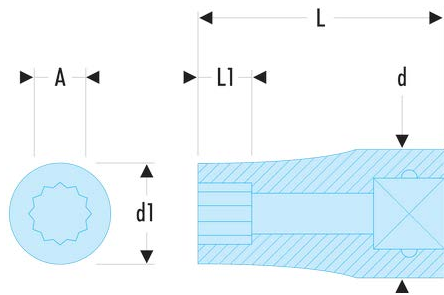

R.3/8EL REL - Lange Steckschlüssel 1/4", dünnwandig, 12-Kant, Zollmaße**Produktbeschreibung :**

- OGV®-Profil: mehr Leistung und Sicherheit, schont die Muttern.
- Lange Steckschlüssel für schwer zugängliche, tief liegende Stellen oder lange Gewinde.
- Hoher Leistungsstandard, für Verschraubungen in der Luftfahrt geeignet.
- Dünnwandiger für besseren Zugang.
- In Sätzen auf Metall-Halteschienen erhältlich (Art.-Nr. REL.40U).
- Ausführung: glanzverchromt.

A ["]:	3/8
d [mm]:	12,8
d1 [mm]:	13,7
L [mm]:	50
L1 [mm]:	11,2
12-Kant [mm]:	12
[g]:	32