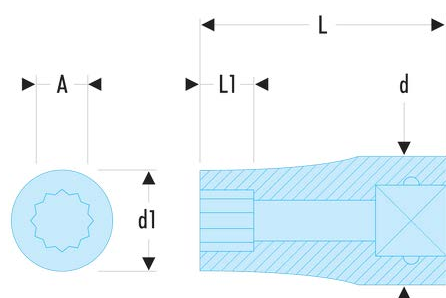

R.5/16EL REL - Lange Steckschlüssel 1/4", dünnwandig, 12-Kant, Zollmaße**Produktbeschreibung :**

- OGV®-Profil: mehr Leistung und Sicherheit, schont die Muttern.
- Lange Steckschlüssel für schwer zugängliche, tief liegende Stellen oder lange Gewinde.
- Hoher Leistungsstandard, für Verschraubungen in der Luftfahrt geeignet.
- Dünnwandiger für besseren Zugang.
- In Sätzen auf Metall-Halteschienen erhältlich (Art.-Nr. REL.40U).
- Ausführung: glanzverchromt.

| | |
|---------------|------|
| A ["]: | 5/16 |
| d [mm]: | 11,8 |
| d1 [mm]: | 11,4 |
| L [mm]: | 50 |
| L1 [mm]: | 9,0 |
| 12-Kant [mm]: | 12 |
| [g]: | 23 |