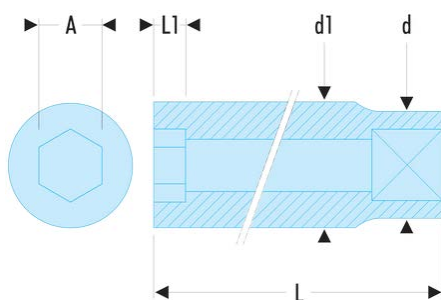

R.5,5LA R.LA - Lange Steckschlüssel 1/4", 6-Kant, metrisch**Produktbeschreibung :**

- OGV®-Profil: mehr Leistung und Sicherheit, schont die Müttern.
- Lange Steckschlüssel für schwer zugängliche, tief liegende Stellen oder lange Gewinde.
- In Sätzen auf Metall-Halteschienen erhältlich:
Art.-Nr. RL.40E (3,2 -> 9 mm) und Art.-Nr. RL.41E (10 -> 14 mm).
- Ausführung: glanzverchromt.

d [mm]:	12,0
d1 [mm]:	8,10
L [mm]:	50,5
L1 [mm]:	3,0
6-Kant [mm]:	6
[g]:	18