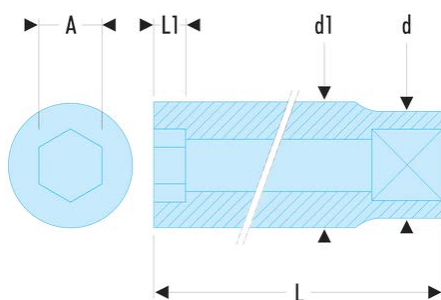

R.5LA R.LA - Lange Steckschlüssel 1/4", 6-Kant, metrisch**Produktbeschreibung :**

- OGV®-Profil: mehr Leistung und Sicherheit, schont die Müttern.
- Lange Steckschlüssel für schwer zugängliche, tief liegende Stellen oder lange Gewinde.
- In Sätzen auf Metall-Halteschienen erhältlich:
Art.-Nr. RL.40E (3,2 -> 9 mm) und Art.-Nr. RL.41E (10 -> 14 mm).
- Ausführung: glanzverchromt.

d [mm]:	12,0
d1 [mm]:	8,10
L [mm]:	50,5
L1 [mm]:	2,3
6-Kant [mm]:	6
[g]:	18