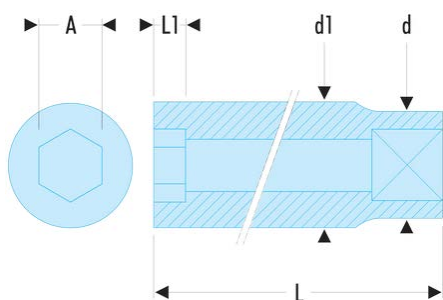

R.6LA R.LA - Lange Steckschlüssel 1/4", 6-Kant, metrisch**Produktbeschreibung :**

- OGV®-Profil: mehr Leistung und Sicherheit, schont die Müttern.
- Lange Steckschlüssel für schwer zugängliche, tief liegende Stellen oder lange Gewinde.
- In Sätzen auf Metall-Halteschienen erhältlich:
Art.-Nr. RL.40E (3,2 -> 9 mm) und Art.-Nr. RL.41E (10 -> 14 mm).
- Ausführung: glanzverchromt.

d [mm]:	12,0
d1 [mm]:	9,40
L [mm]:	50,5
L1 [mm]:	5,6
6-Kant [mm]:	6
[g]:	18