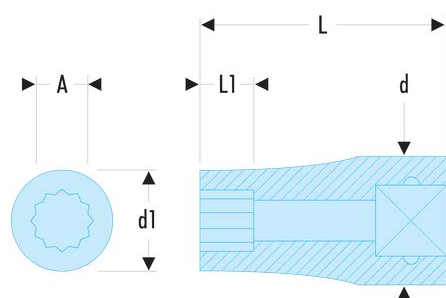

**R.7/32EL REL - Lange Steckschlüssel 1/4", dünnwandig, 12-Kant, Zollmaße****Produktbeschreibung :**

- OGV®-Profil: mehr Leistung und Sicherheit, schont die Muttern.
- Lange Steckschlüssel für schwer zugängliche, tief liegende Stellen oder lange Gewinde.
- Hoher Leistungsstandard, für Verschraubungen in der Luftfahrt geeignet.
- Dünnwandiger für besseren Zugang.
- In Sätzen auf Metall-Halteschienen erhältlich (Art.-Nr. REL.40U).
- Ausführung: glanzverchromt.

A ["]:	7/32
d [mm]:	10,9
d1 [mm]:	8,5
L [mm]:	50
L1 [mm]:	7,4
12-Kant [mm]:	12
[g]:	15