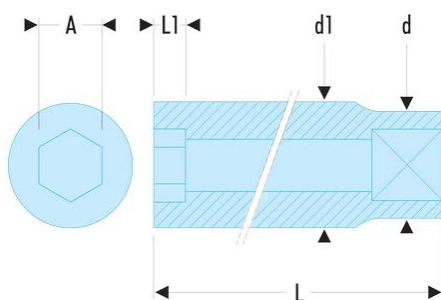

**R.7LA R.LA - Lange Steckschlüssel 1/4", 6-Kant, metrisch****Produktbeschreibung :**

- OGV®-Profil: mehr Leistung und Sicherheit, schont die Müttern.
- Lange Steckschlüssel für schwer zugängliche, tief liegende Stellen oder lange Gewinde.
- In Sätzen auf Metall-Halteschienen erhältlich:  
Art.-Nr. RL.40E (3,2 -> 9 mm) und Art.-Nr. RL.41E (10 -> 14 mm).
- Ausführung: glanzverchromt.

d [mm]:	12,0
d1 [mm]:	10,90
L [mm]:	50,5
L1 [mm]:	7,1
6-Kant [mm]:	6
[g]:	27