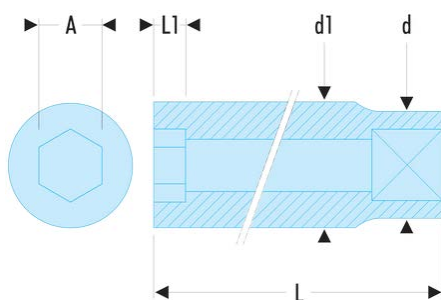

R.8LA R.LA - Lange Steckschlüssel 1/4", 6-Kant, metrisch**Produktbeschreibung :**

- OGV®-Profil: mehr Leistung und Sicherheit, schont die Müttern.
- Lange Steckschlüssel für schwer zugängliche, tief liegende Stellen oder lange Gewinde.
- In Sätzen auf Metall-Halteschienen erhältlich:
Art.-Nr. RL.40E (3,2 -> 9 mm) und Art.-Nr. RL.41E (10 -> 14 mm).
- Ausführung: glanzverchromt.

d [mm]:	12,0
d1 [mm]:	12,00
L [mm]:	50,5
L1 [mm]:	7,9
6-Kant [mm]:	6
[g]:	27