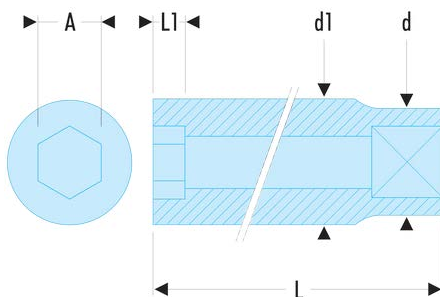

## R.8SEL R.SEL - Lange Steckschlüssel 1/4" Spline

### Produktbeschreibung :

- Profil für Verschraubungen in der Luftfahrt geeignet.
- Das Spline-Profil ist sehr vielseitig. Es ist mit folgenden Befestigungsarten kompatibel: Vielzahn (Spline), Torx, 4-, 6- und 12-Kant. Für effizienteres Anziehen mit weniger Kraftaufwand.
- Dünne, lange Wandungen für schwer zugängliche tief liegende Stellen oder lange Gewinde.
- Hohes Leistungsniveau.
- Ausführung: glanzverchromt.

|          |     |
|----------|-----|
| A ["]:   | 1/4 |
| d [mm]:  | 12  |
| d1 [mm]: | 9.5 |
| L [mm]:  | 50  |
| L1 [mm]: | 4.3 |
| [g]:     | 20  |