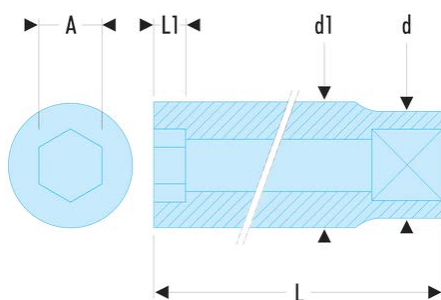

R.9LA R.LA - Lange Steckschlüssel 1/4", 6-Kant, metrisch**Produktbeschreibung :**

- OGV®-Profil: mehr Leistung und Sicherheit, schont die Müttern.
- Lange Steckschlüssel für schwer zugängliche, tief liegende Stellen oder lange Gewinde.
- In Sätzen auf Metall-Halteschienen erhältlich:
Art.-Nr. RL.40E (3,2 -> 9 mm) und Art.-Nr. RL.41E (10 -> 14 mm).
- Ausführung: glanzverchromt.

d [mm]:	12,8
d1 [mm]:	12,80
L [mm]:	50,5
L1 [mm]:	7,9
6-Kant [mm]:	6
[g]:	32