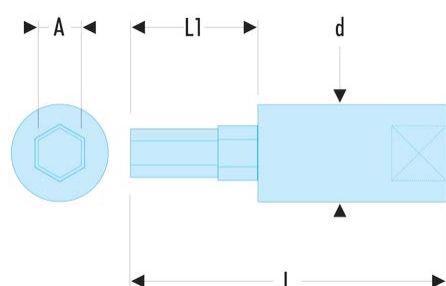

RT.10 RT - Verbindungsstücke 1/4" mit Schraubeinsätzen für Sechskantschrauben, metrisch

Produktbeschreibung :

- Sehr harter, abnehmbarer Einsatz für höhere Lebensdauer.
- Steckschlüssel R.245.
- Ausführung: glanzverchromt, mit phosphatiertem Bit.

d [mm]:	11,3
L [mm]:	37
L1 [mm]:	15
Aufsätze:	EH.110
[g]:	24