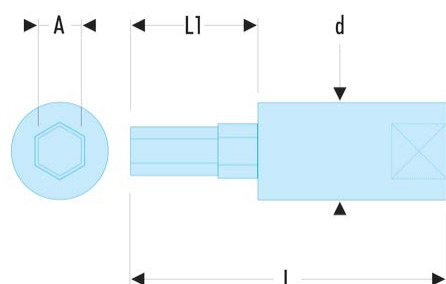

## RT.1/4 RT - Verbindungsstücke 1/4" mit Schraubeinsätzen für Sechskantschrauben, Zollmaße

### Produktbeschreibung :

- Sehr harter, abnehmbarer Einsatz für höhere Lebensdauer.
- Steckschlüssel R.245.
- Ausführung: glanzverchromt, mit phosphatiertem Bit.

d [mm]:	11,3
L [mm]:	37
L1 [mm]:	15
Aufsätze:	EH.101/4
[g]:	20