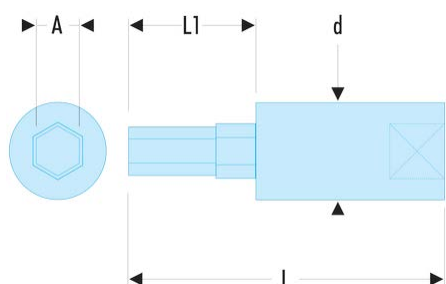

RT.2 RT - Verbindungsstücke 1/4" mit Schraubeinsätzen für Sechskantschrauben, metrisch

Produktbeschreibung :

- Sehr harter, abnehmbarer Einsatz für höhere Lebensdauer.
- Steckschlüssel R.245.
- Ausführung: glanzverchromt, mit phosphatiertem Bit.

d [mm]:	11,3
L [mm]:	37
L1 [mm]:	15
Aufsätze:	EH.102
[g]:	18