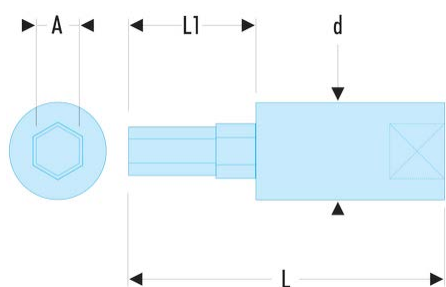

## RT.3 RT - Verbindungsstücke 1/4" mit Schraubeinsätzen für Sechskantschrauben, metrisch

### Produktbeschreibung :

- Sehr harter, abnehmbarer Einsatz für höhere Lebensdauer.
- Steckschlüssel R.245.
- Ausführung: glanzverchromt, mit phosphatiertem Bit.

d [mm]:	11,3
L [mm]:	37
L1 [mm]:	15
Aufsätze:	EH.103
[g]:	18