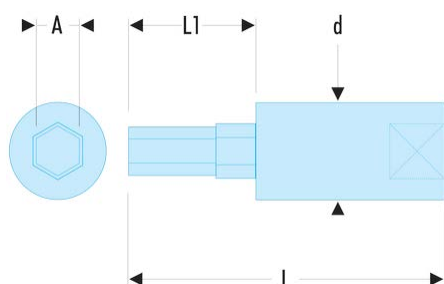

RT.6 RT - Verbindungsstücke 1/4" mit Schraubeinsätzen für Sechskantschrauben, metrisch

Produktbeschreibung :

- Sehr harter, abnehmbarer Einsatz für höhere Lebensdauer.
- Steckschlüssel R.245.
- Ausführung: glanzverchromt, mit phosphatiertem Bit.

d [mm]:	11,3
L [mm]:	37
L1 [mm]:	15
Aufsätze:	EH.106
[g]:	20