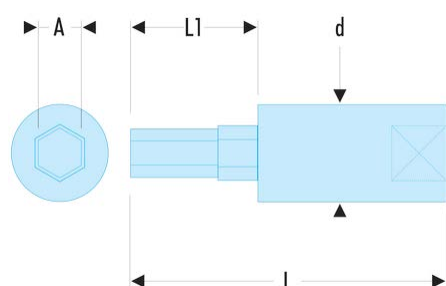

## RT.7 RT - Verbindungsstücke 1/4" mit Schraubeinsätzen für Sechskantschrauben, metrisch

### Produktbeschreibung :

- Sehr harter, abnehmbarer Einsatz für höhere Lebensdauer.
- Steckschlüssel R.245.
- Ausführung: glanzverchromt, mit phosphatiertem Bit.

d [mm]:	11,3
L [mm]:	37
L1 [mm]:	15
Aufsätze:	EH.107
[g]:	21