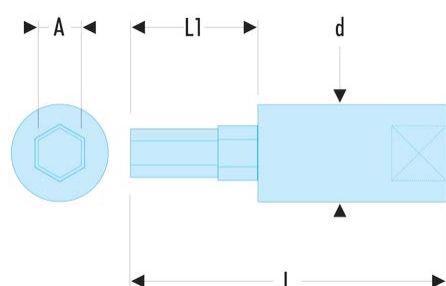

RT.7/32 RT - Verbindungsstücke 1/4" mit Schraubeinsätzen für Sechskantschrauben, Zollmaße

Produktbeschreibung :

- Sehr harter, abnehmbarer Einsatz für höhere Lebensdauer.
- Steckschlüssel R.245.
- Ausführung: glanzverchromt, mit phosphatiertem Bit.

d [mm]:	11,3
L [mm]:	37
L1 [mm]:	15
Aufsätze:	EH.107/32
[g]:	19