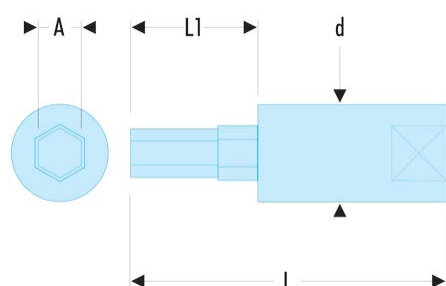

## RT.8 RT - Verbindungsstücke 1/4" mit Schraubeinsätzen für Sechskantschrauben, metrisch

### Produktbeschreibung :

- Sehr harter, abnehmbarer Einsatz für höhere Lebensdauer.
- Steckschlüssel R.245.
- Ausführung: glanzverchromt, mit phosphatiertem Bit.

d [mm]:	11,3
L [mm]:	37
L1 [mm]:	15
Aufsätze:	EH.108
[g]:	22