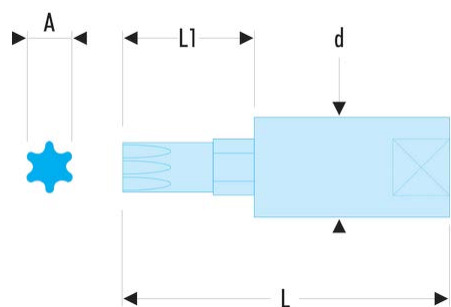

RX.25 RX - Verbindungsstücke mit 1/4" Schraubeinsatz für Torx®-Schrauben**Produktbeschreibung :**

- Sehr harter, abnehmbarer Einsatz für höhere Lebensdauer.
- Steckschlüssel R.245.
- Ausführung: glanzverchromt, mit phosphatiertem Bit.

d [mm]:	11,3
L [mm]:	38
L1 [mm]:	16
Torx [Nr.]:	T25
Aufsätze:	EX.125
Nr.:	T25
[g]:	18