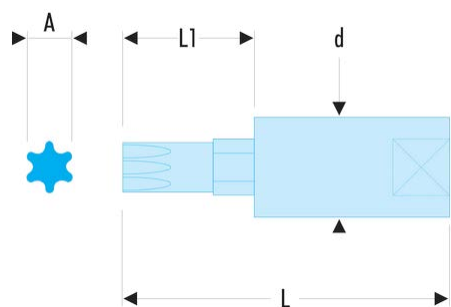

RX.27 RX - Verbindungsstücke mit 1/4" Schraubeinsatz für Torx®-Schrauben**Produktbeschreibung :**

- Sehr harter, abnehmbarer Einsatz für höhere Lebensdauer.
- Steckschlüssel R.245.
- Ausführung: glanzverchromt, mit phosphatiertem Bit.

d [mm]:	11,3
L [mm]:	38
L1 [mm]:	16
Torx [Nr.]:	T27
Aufsätze:	EX.127
Nr.:	T27
[g]:	18