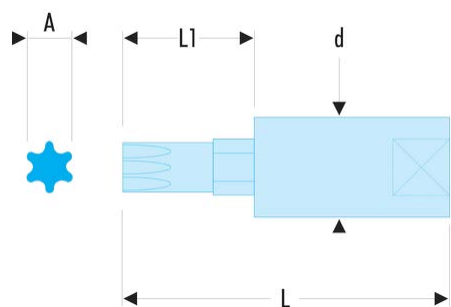

RX.40 RX - Verbindungsstücke mit 1/4" Schraubeinsatz für Torx®-Schrauben**Produktbeschreibung :**

- Sehr harter, abnehmbarer Einsatz für höhere Lebensdauer.
- Steckschlüssel R.245.
- Ausführung: glanzverchromt, mit phosphatiertem Bit.

d [mm]:	11,3
L [mm]:	38
L1 [mm]:	16
Torx [Nr.]:	T40
Aufsätze:	EX.140
Nr.:	T40
[g]:	18