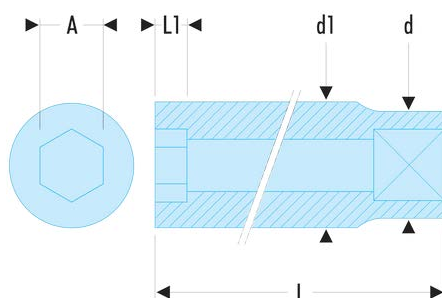

S.11/16LA S.LA - Lange Steckschlüssel 1/2", 12-Kant, Zollmaße**Produktbeschreibung :**

- OGV-Profil®: mehr Leistung und Sicherheit, schont die Muttern (Details zum Profil: Seite 232).
- Lange Steckschlüssel für schwer zugängliche, tief liegende Stellen oder lange Gewinde.
- Ausführung: glanzverchromt.

A ["]:	11/16
d [mm]:	24,4
d1 [mm]:	24,4
L [mm]:	82,2
L1 [mm]:	10,9
12-Kant [mm]:	12
[g]:	160