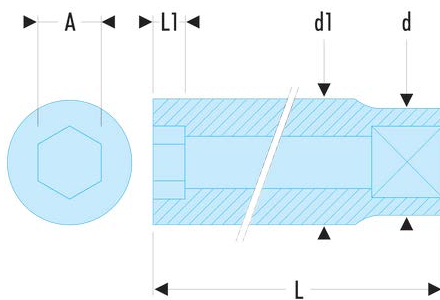

S.1'1/16LA S.LA - Lange Steckschlüssel 1/2", 12-Kant, Zollmaße**Produktbeschreibung :**

- OGV-Profil®: mehr Leistung und Sicherheit, schont die Muttern (Details zum Profil: Seite 232).
- Lange Steckschlüssel für schwer zugängliche, tief liegende Stellen oder lange Gewinde.
- Ausführung: glanzverchromt.

A ["]:	1 1/16
d [mm]:	36,5
d1 [mm]:	36,5
L [mm]:	82,2
L1 [mm]:	16,0
12-Kant [mm]:	12
[g]:	320