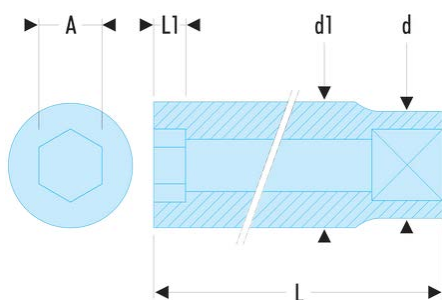

**S.12HLA S.HLA - Lange Steckschlüssel 1/2", 6-Kant, metrisch****Produktbeschreibung :**

- OGV®-Profil: mehr Leistung und Sicherheit, schont die Muttern (Details zum Profil: Seite 232).
- Lange Steckschlüssel für schwer zugängliche, tief liegende Stellen oder lange Gewinde.
- Ausführung: glanzverchromt.

d [mm]:	21
d1 [mm]:	17,8
L [mm]:	77
L1 [mm]:	12
6-Kant [mm]:	6
[g]:	105