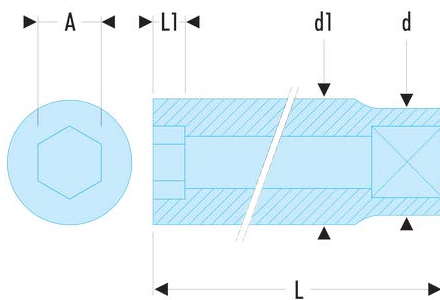

S.1/2LA S.LA - Lange Steckschlüssel 1/2", 12-Kant, Zollmaße**Produktbeschreibung :**

- OGV-Profil®: mehr Leistung und Sicherheit, schont die Muttern (Details zum Profil: Seite 232).
- Lange Steckschlüssel für schwer zugängliche, tief liegende Stellen oder lange Gewinde.
- Ausführung: glanzverchromt.

| | |
|---------------|------|
| A ["]: | 1/2 |
| d [mm]: | 22,3 |
| d1 [mm]: | 19,0 |
| L [mm]: | 82,2 |
| L1 [mm]: | 8,1 |
| 12-Kant [mm]: | 12 |
| [g]: | 135 |