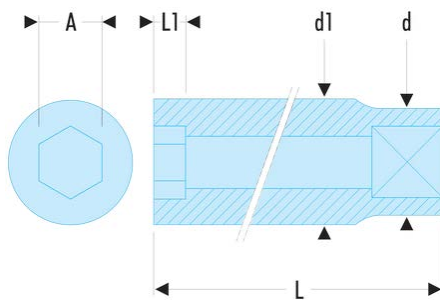

S.14HLA S.HLA - Lange Steckschlüssel 1/2", 6-Kant, metrisch**Produktbeschreibung :**

- OGV®-Profil: mehr Leistung und Sicherheit, schont die Muttern (Details zum Profil: Seite 232).
- Lange Steckschlüssel für schwer zugängliche, tief liegende Stellen oder lange Gewinde.
- Ausführung: glanzverchromt.

d [mm]:	21,8
d1 [mm]:	20,3
L [mm]:	77
L1 [mm]:	15
6-Kant [mm]:	6
[g]:	120