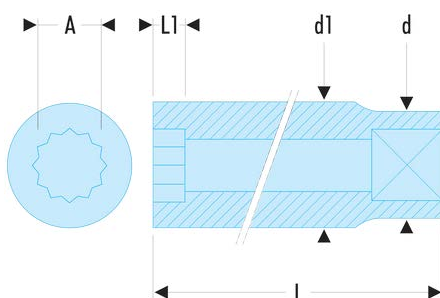

S.14LA S.LA - Lange Steckschlüssel 1/2", 12-Kant, metrisch**Produktbeschreibung :**

- OGV®-Profil: mehr Leistung und Sicherheit, schont die Muttern (Details zum Profil: Seite 232).
- Lange Steckschlüssel für schwer zugängliche, tief liegende Stellen oder lange Gewinde.
- Ausführung: glanzverchromt.

d [mm]:	21,8
d1 [mm]:	20,3
L [mm]:	77
L1 [mm]:	15
12-Kant [mm]:	12
[g]:	125