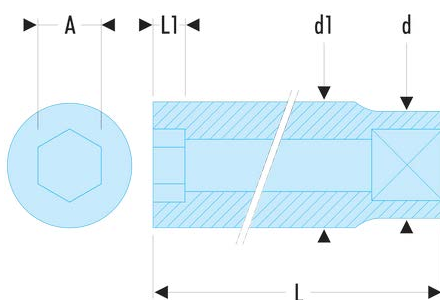

S.15/16LA S.LA - Lange Steckschlüssel 1/2", 12-Kant, Zollmaße**Produktbeschreibung :**

- OGV-Profil®: mehr Leistung und Sicherheit, schont die Muttern (Details zum Profil: Seite 232).
- Lange Steckschlüssel für schwer zugängliche, tief liegende Stellen oder lange Gewinde.
- Ausführung: glanzverchromt.

A ["]:	15/16
d [mm]:	31,7
d1 [mm]:	31,7
L [mm]:	82,2
L1 [mm]:	15,0
12-Kant [mm]:	12
[g]:	225