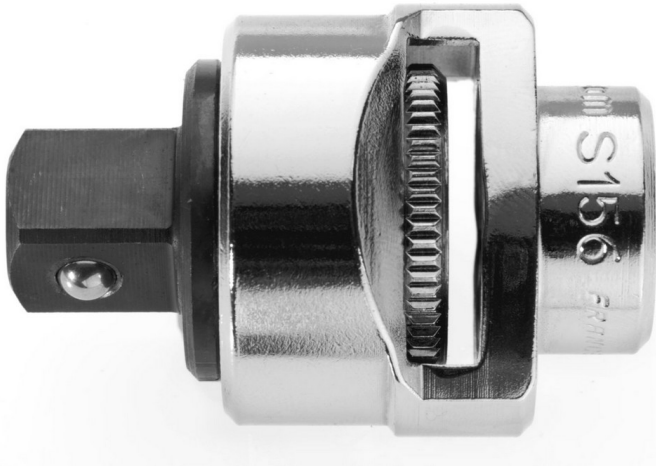

S.156 Aufsteck-Umschaltknarre 1/2"**Produktbeschreibung :**

- Antrieb Innenvierkant 1/2".
- Ausgang Außenvierkant 1/2".
- Drehwinkel: 5°.
- Ausführung: glanzverchromt, mit phosphatiertem Antriebsvierkant.

d [mm]:	39
L [mm]:	59
L1 [mm]:	39
[g]:	230