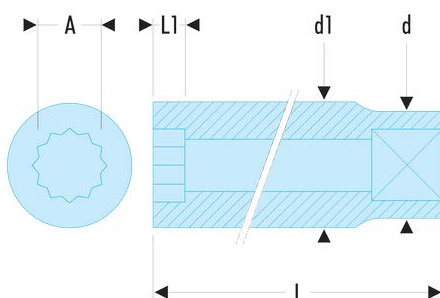

**S.15LA S.LA - Lange Steckschlüssel 1/2", 12-Kant, metrisch****Produktbeschreibung :**

- OGV®-Profil: mehr Leistung und Sicherheit, schont die Muttern (Details zum Profil: Seite 232).
- Lange Steckschlüssel für schwer zugängliche, tief liegende Stellen oder lange Gewinde.
- Ausführung: glanzverchromt.

d [mm]:	21,8
d1 [mm]:	21,5
L [mm]:	77
L1 [mm]:	15
12-Kant [mm]:	12
[g]:	125