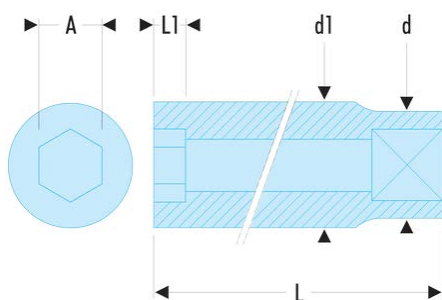

S.16HLA S.HLA - Lange Steckschlüssel 1/2", 6-Kant, metrisch**Produktbeschreibung :**

- OGV®-Profil: mehr Leistung und Sicherheit, schont die Muttern (Details zum Profil: Seite 232).
- Lange Steckschlüssel für schwer zugängliche, tief liegende Stellen oder lange Gewinde.
- Ausführung: glanzverchromt.

d [mm]:	22,0
d1 [mm]:	22,8
L [mm]:	77
L1 [mm]:	15
6-Kant [mm]:	6
[g]:	128