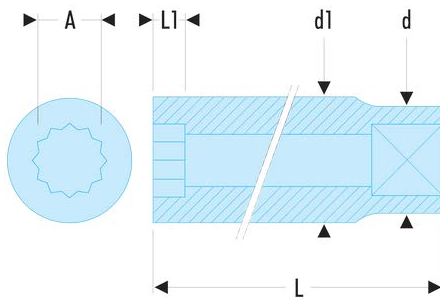

S.16LA S.LA - Lange Steckschlüssel 1/2", 12-Kant, metrisch**Produktbeschreibung :**

- OGV®-Profil: mehr Leistung und Sicherheit, schont die Muttern (Details zum Profil: Seite 232).
- Lange Steckschlüssel für schwer zugängliche, tief liegende Stellen oder lange Gewinde.
- Ausführung: glanzverchromt.

d [mm]:	22,0
d1 [mm]:	22,8
L [mm]:	77
L1 [mm]:	15
12-Kant [mm]:	12
[g]:	135