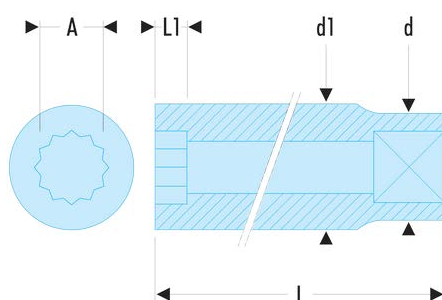

**S.17LA S.LA - Lange Steckschlüssel 1/2", 12-Kant, metrisch****Produktbeschreibung :**

- OGV®-Profil: mehr Leistung und Sicherheit, schont die Muttern (Details zum Profil: Seite 232).
- Lange Steckschlüssel für schwer zugängliche, tief liegende Stellen oder lange Gewinde.
- Ausführung: glanzverchromt.

d [mm]:	23,0
d1 [mm]:	24,0
L [mm]:	77
L1 [mm]:	15
12-Kant [mm]:	12
[g]:	145