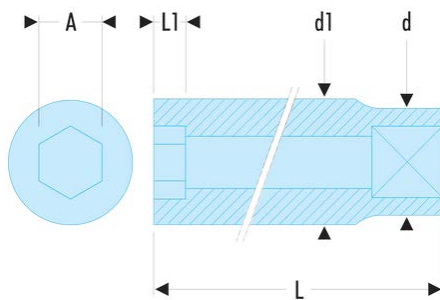

**S.18HLA S.HLA - Lange Steckschlüssel 1/2", 6-Kant, metrisch****Produktbeschreibung :**

- OGV®-Profil: mehr Leistung und Sicherheit, schont die Muttern (Details zum Profil: Seite 232).
- Lange Steckschlüssel für schwer zugängliche, tief liegende Stellen oder lange Gewinde.
- Ausführung: glanzverchromt.

d [mm]:	24,0
d1 [mm]:	25,0
L [mm]:	77
L1 [mm]:	18
6-Kant [mm]:	6
[g]:	160