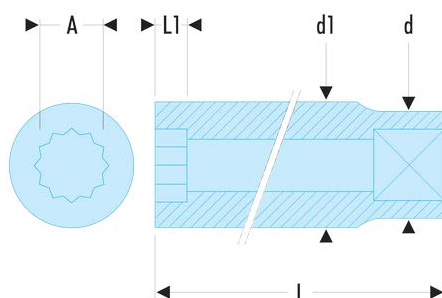

S.18LA S.LA - Lange Steckschlüssel 1/2", 12-Kant, metrisch**Produktbeschreibung :**

- OGV®-Profil: mehr Leistung und Sicherheit, schont die Muttern (Details zum Profil: Seite 232).
- Lange Steckschlüssel für schwer zugängliche, tief liegende Stellen oder lange Gewinde.
- Ausführung: glanzverchromt.

d [mm]:	24,0
d1 [mm]:	25,0
L [mm]:	77
L1 [mm]:	18
12-Kant [mm]:	12
[g]:	160