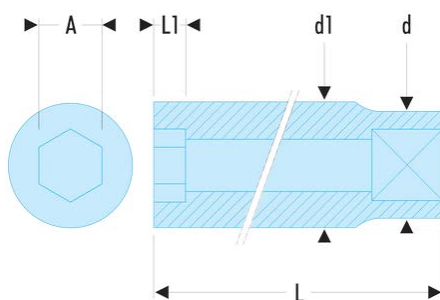

S.19HLA S.HLA - Lange Steckschlüssel 1/2", 6-Kant, metrisch**Produktbeschreibung :**

- OGV®-Profil: mehr Leistung und Sicherheit, schont die Muttern (Details zum Profil: Seite 232).
- Lange Steckschlüssel für schwer zugängliche, tief liegende Stellen oder lange Gewinde.
- Ausführung: glanzverchromt.

d [mm]:	25,0
d1 [mm]:	26,5
L [mm]:	77
L1 [mm]:	18
6-Kant [mm]:	6
[g]:	160