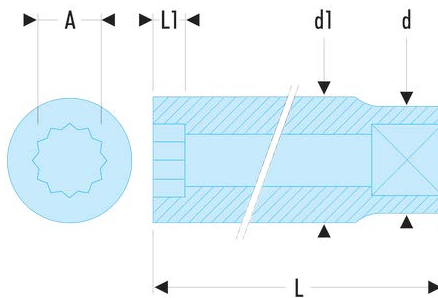

S.19LA S.LA - Lange Steckschlüssel 1/2", 12-Kant, metrisch**Produktbeschreibung :**

- OGV®-Profil: mehr Leistung und Sicherheit, schont die Muttern (Details zum Profil: Seite 232).
- Lange Steckschlüssel für schwer zugängliche, tief liegende Stellen oder lange Gewinde.
- Ausführung: glanzverchromt.

d [mm]:	25,0
d1 [mm]:	26,5
L [mm]:	77
L1 [mm]:	18
12-Kant [mm]:	12
[g]:	180