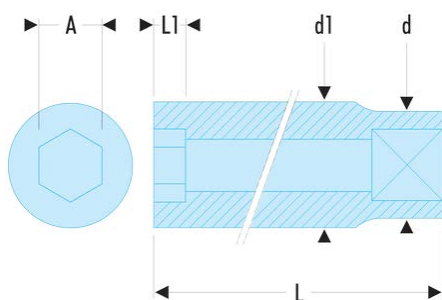

**S.21HLA S.HLA - Lange Steckschlüssel 1/2", 6-Kant, metrisch****Produktbeschreibung :**

- OGV®-Profil: mehr Leistung und Sicherheit, schont die Muttern (Details zum Profil: Seite 232).
- Lange Steckschlüssel für schwer zugängliche, tief liegende Stellen oder lange Gewinde.
- Ausführung: glanzverchromt.

d [mm]:	27,0
d1 [mm]:	29,0
L [mm]:	77
L1 [mm]:	18
6-Kant [mm]:	6
[g]:	200