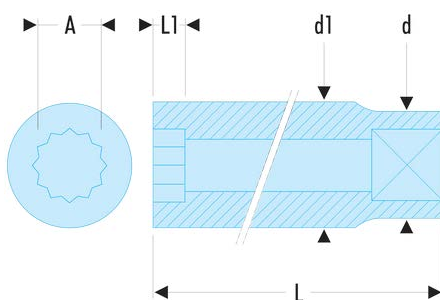

S.21LA S.LA - Lange Steckschlüssel 1/2", 12-Kant, metrisch**Produktbeschreibung :**

- OGV®-Profil: mehr Leistung und Sicherheit, schont die Muttern (Details zum Profil: Seite 232).
- Lange Steckschlüssel für schwer zugängliche, tief liegende Stellen oder lange Gewinde.
- Ausführung: glanzverchromt.

d [mm]:	27,0
d1 [mm]:	29,0
L [mm]:	77
L1 [mm]:	18
12-Kant [mm]:	12
[g]:	210