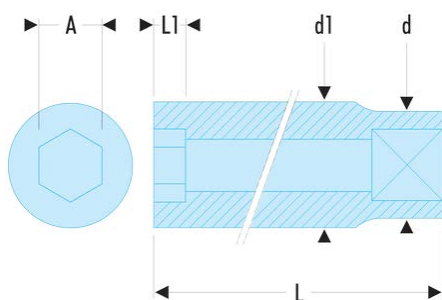

**S.22HLA S.HLA - Lange Steckschlüssel 1/2", 6-Kant, metrisch****Produktbeschreibung :**

- OGV®-Profil: mehr Leistung und Sicherheit, schont die Muttern (Details zum Profil: Seite 232).
- Lange Steckschlüssel für schwer zugängliche, tief liegende Stellen oder lange Gewinde.
- Ausführung: glanzverchromt.

d [mm]:	28,0
d1 [mm]:	30,0
L [mm]:	77
L1 [mm]:	21
6-Kant [mm]:	6
[g]:	215