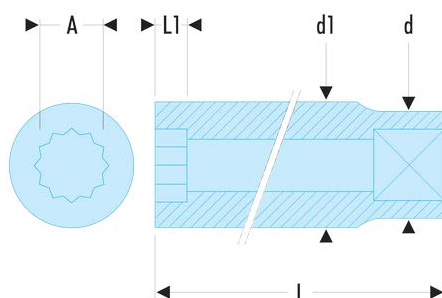

S.22LA S.LA - Lange Steckschlüssel 1/2", 12-Kant, metrisch**Produktbeschreibung :**

- OGV®-Profil: mehr Leistung und Sicherheit, schont die Muttern (Details zum Profil: Seite 232).
- Lange Steckschlüssel für schwer zugängliche, tief liegende Stellen oder lange Gewinde.
- Ausführung: glanzverchromt.

d [mm]:	28,0
d1 [mm]:	30,0
L [mm]:	77
L1 [mm]:	21
12-Kant [mm]:	12
[g]:	215