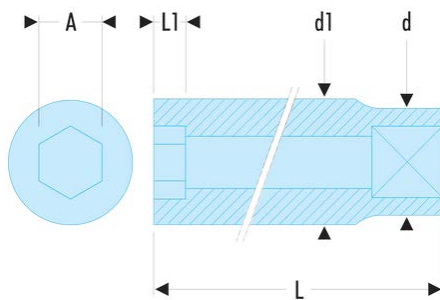

S.24HLA S.HLA - Lange Steckschlüssel 1/2", 6-Kant, metrisch**Produktbeschreibung :**

- OGV®-Profil: mehr Leistung und Sicherheit, schont die Muttern (Details zum Profil: Seite 232).
- Lange Steckschlüssel für schwer zugängliche, tief liegende Stellen oder lange Gewinde.
- Ausführung: glanzverchromt.

d [mm]:	30,0
d1 [mm]:	32,8
L [mm]:	77
L1 [mm]:	24
6-Kant [mm]:	6
[g]:	255