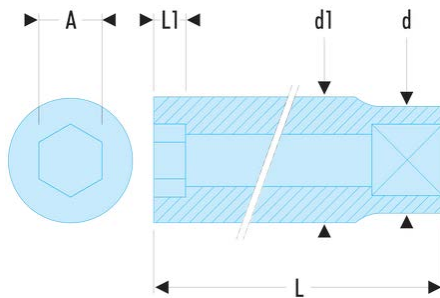

S.26HLA S.HLA - Lange Steckschlüssel 1/2", 6-Kant, metrisch**Produktbeschreibung :**

- OGV®-Profil: mehr Leistung und Sicherheit, schont die Muttern (Details zum Profil: Seite 232).
- Lange Steckschlüssel für schwer zugängliche, tief liegende Stellen oder lange Gewinde.
- Ausführung: glanzverchromt.

d [mm]:	32,0
d1 [mm]:	35,0
L [mm]:	77
L1 [mm]:	24
6-Kant [mm]:	6
[g]:	280